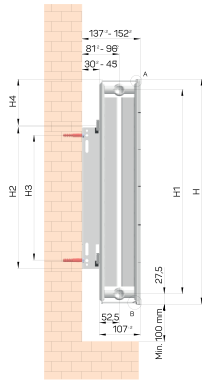

Tip 22 / L Konsol