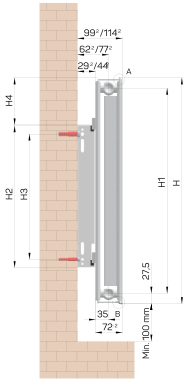

DEKORATİF RADYATÖR

Yatay / Dikey

YATAY RADYATÖR GENEL ÖZELLİKLER

- **Tip 21 (PKP) ve Tip 22 (PKKP)** model standart ve kompakt ventilli üretim,
- **500, 600, mm**'lik 2 farklı yükseklik seçeneği,
- **400 - 2600 mm** arasında 12 farklı uzunluk seçeneği, (200 mm'lik adımlarla)
- RAL 9016 epoksi polyeester toz boya ile boyanır
- Üretilen radyatörlerin tamamı 13 bar basınç altında test edilmektedir.

Tip 21 / L Konsol