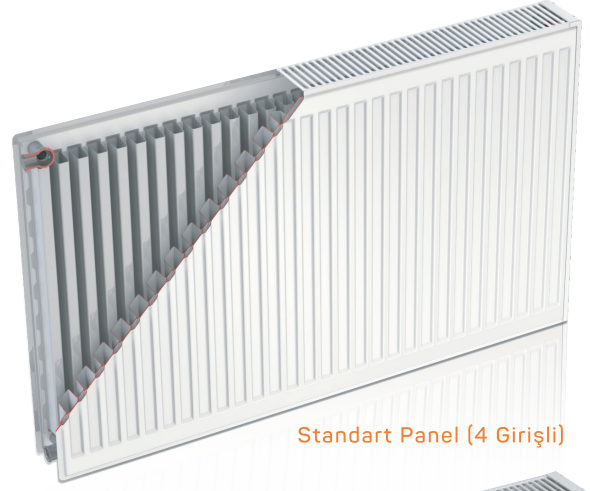

PANEL RADYATÖR

GENEL ÖZELLİKLER

- **Tip 21 (PKP) ve Tip 22 (PKKP)** model standart ve kompakt ventilli üretim,
- **200, 300, 400, 500, 600, 750, 900 mm**'lik 7 farklı yükseklik seçeneği,
- **300 - 3000 mm** arasında 28 farklı uzunluk seçeneği, (100 mm'lik adımlarla)
- Radyatörler yüzey hazırlama işlemine tabi tutularak yağ, toz ve su gibi istenmeyen maddeler yüzeyden uzaklaştırılır ve nano teknoloji ile yüzey kaplanır. Sonrasında yağ boya tankına daldırılarak astar boyası hazırlanan radyatörler, RAL 9016 epoksi polyester toz boya ile boyanır.
- Konvektörler, radyatörlerin ıslak kanallarına doğrudan puntalanarak, ısı transferi artırılır, maksimum verim sağlanır.
- Üretilen radyatörlerin tamamı 13 bar basınç altında test edilmektedir.
- Özel ambalaj sistemi sayesinde nakliye, depolama ve montaj sırasında oluşabilecek hasarlara karşı koruma altına alınmıştır.
- Çıkarılabilen üst ızgara ve yan kapakları sayesinde temizlemesi kolaydır.