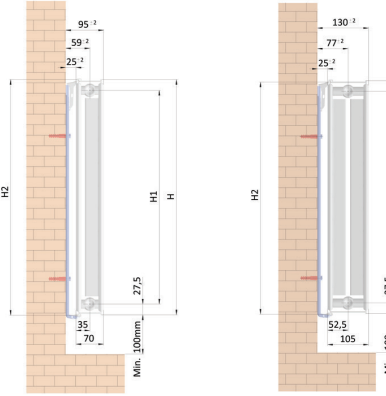

Tip 21 / C Konsol

Tip 22 / C Konsol