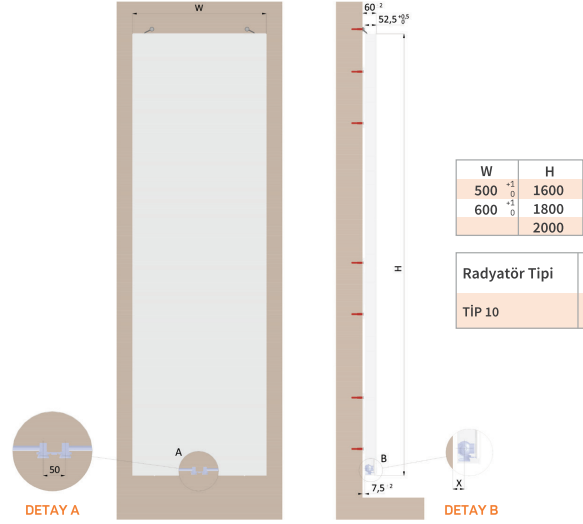

DETAY A

Tip 10

W	H
500	1600
600	1800
	2000

Radyatör Tipi	X
TIP 10	23⁴²