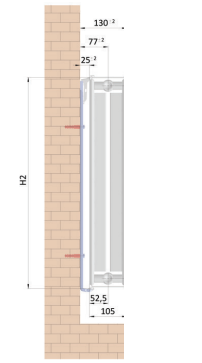

Tip 22 / C Konsol

C Konsol ile Montaj Ölçüleri

H	H1	H2
300	245	298
400	345	398
500	445	498
600	545	598
750	695	748
900	845	898

L Konsol ile Montaj Ölçüleri

H	H1	H2	H3	H4
300	245	177	133	72,5
400	345	177	133	122,5
500	445	277	233	122,5
550	500	332	288	122,5
600	545	377	333	122,5
750	695	527	483	122,5
900	845	677	633	122,5

DIKEY RADYATÖR GENEL ÖZELLİKLER

- **Tip 10 (P) ve Tip 20 (PP)** model alt orta bağlantılı üretim,
- **1600, 1800, 2000 mm**'lik 3 farklı yükseklik seçeneği,
- **500 - 600 mm**'lik 2 farklı uzunluk seçeneği
- RAL 9016 epoksi polyeester toz boya ile boyanır
- Üretilen radyatörlerin tamamı 13 bar basınç altında test edilmektedir.