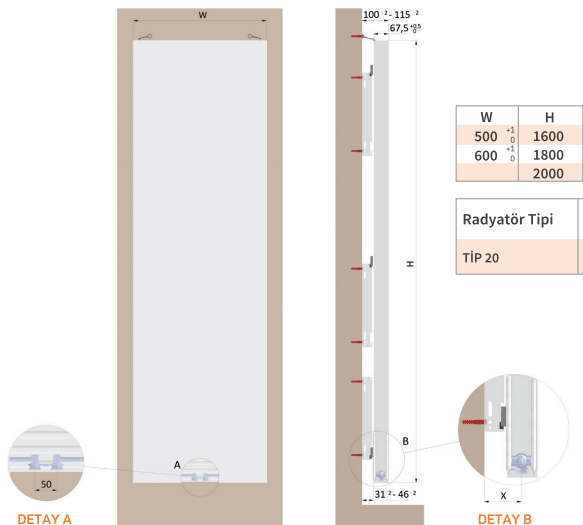

DETAY A

Tip 20

W	H
500	1600
600	1800
	2000

Radyatör Tipi	X
TIP 20	64⁴²-79⁴²

Bayi Girişi

444 40 01

bestharm

BESTHARM İKLİMLENDİRME SAN. VE TİC. A.Ş.

Genel Merkez

İşıktepe OSB. Mah. 75. Yıl Bulvarı 2. Sokak

No. 4 Nilüfer, BURSA

İstanbul Şube

Kartal Dumankaya Vizyon, Esentepe, Milangaz Cad.

No. 77, 34860 Kartal, İSTANBUL

www.ferroli.com.tr