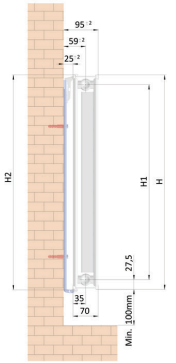

Tip 21 / C Konsol