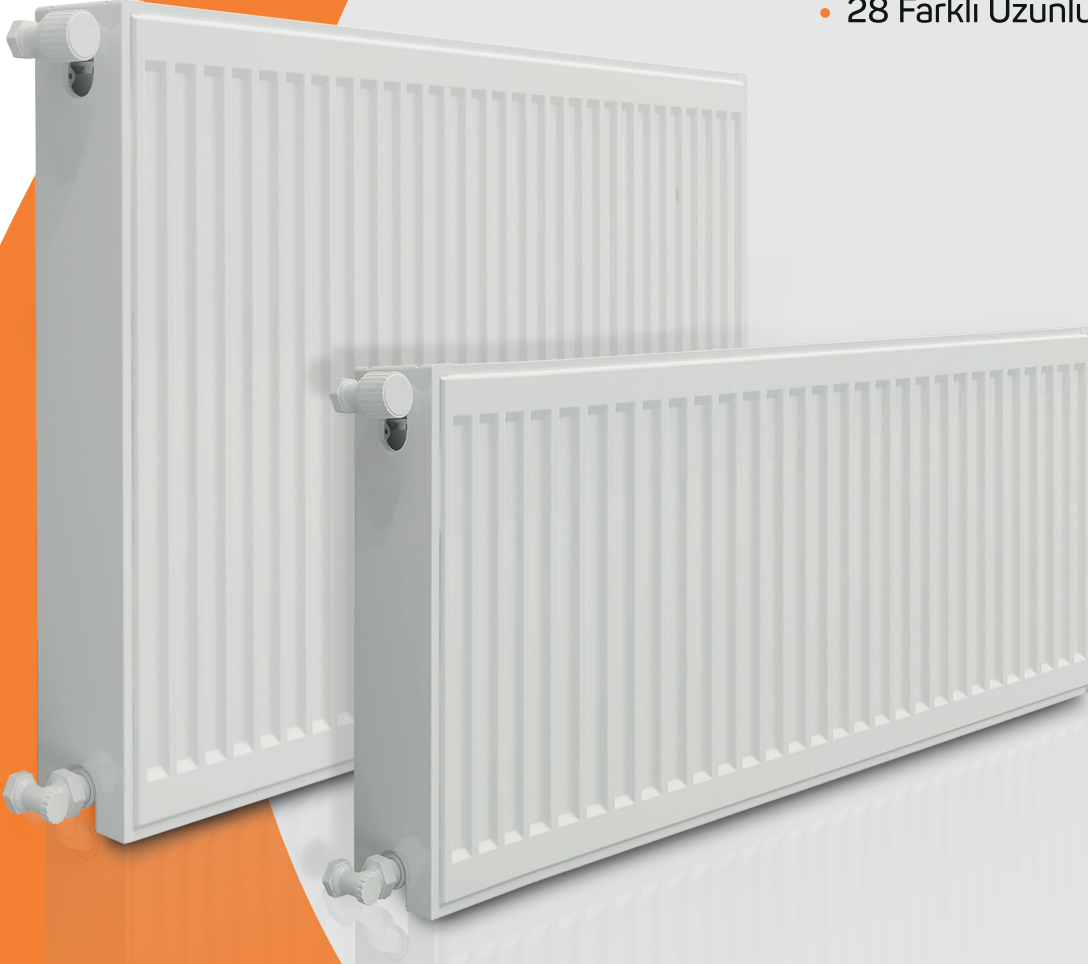

Ferrolı

1955'den beri biz hep buradayız...

PANEL RADYATÖR

- Yüksek Performans
- Uzun Ömür
- 7 Farklı Yükseklik
- 28 Farklı Uzunluk

10YIL
GARANTİ

444 40 01

EN 442

CE

Ferrolı ürünlerin garanti sürelerinde değişiklik yapma hakkını saklı tutar.

bestherm

PANEL RADYATÖR

GENEL ÖZELLİKLER

- **Tip 21 (PKP) ve Tip 22 (PKKP)** model standart ve kompakt ventilli üretim,
- **200, 300, 400, 500, 600, 750, 900 mm**'lik 7 farklı yükseklik seçeneği,
- **300 - 3000 mm** arasında 28 farklı uzunluk seçeneği, (100 mm'lik adımlarla)
- Radyatörler yüzey hazırlama işlemine tabi tutularak yağ, toz ve su gibi istenmeyen maddeler yüzeyden uzaklaştırılır ve nano teknoloji ile yüzey kaplanır. Sonrasında yağ boya tankına daldırılarak astar boyası hazırlanan radyatörler, RAL 9016 epoksi polyester toz boya ile boyanır.
- Konvektörler, radyatörlerin ıslak kanallarına doğrudan puntalanarak, ısı transferi artırılır, maksimum verim sağlanır.
- Üretilen radyatörlerin tamamı 13 bar basınç altında test edilmektedir.
- Özel ambalaj sistemi sayesinde nakliye, depolama ve montaj sırasında oluşabilecek hasarlara karşı koruma altına alınmıştır.
- Çıkarılabilen üst ızgara ve yan kapakları sayesinde temizlemesi kolaydır.