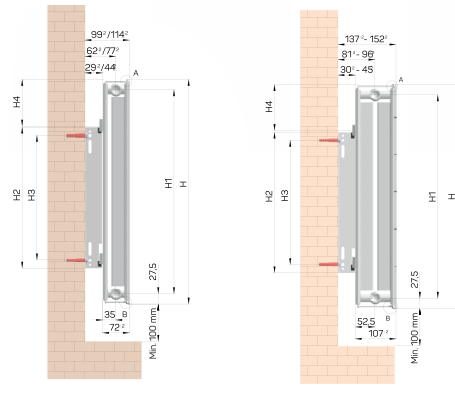

Standart Panel (4 Girişli)

Kompakt Panel (6 Girişli)

Tip 21 / C Konsol

Tip 22 / C Konsol

Tip 21 / L Konsol

Tip 22 / L Konsol

C Konsol ve Montaj Ölçüleri

H	H1	H2
300	245	298
400	345	398
500	445	498
600	545	598
750	695	748
900	845	898

L Konsol ile Montaj Ölçüleri

H	H1	H2	H3	H4
300	245	177	133	72,5
400	345	177	133	122,5
500	445	277	233	122,5
550	500	332	288	122,5
600	545	377	333	122,5
750	695	527	483	122,5
900	845	677	633	122,5

Bayi Girişi