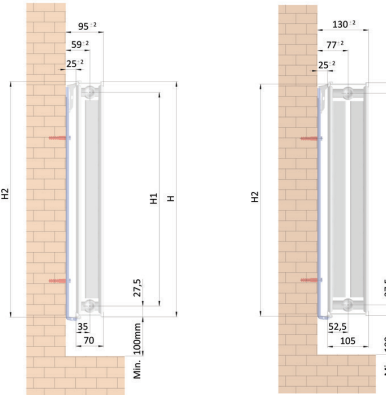

Ferrolı ürünlerin garanti sürelerinde değişiklik yapma hakkını saklı tutar.

bestherm

PANEL RADYATÖR

GENEL ÖZELLİKLER

- **Tip 21 (PKP) ve Tip 22 (PKKP)** model standart ve kompakt ventilli üretim,
- **200, 300, 400, 500, 600, 750, 900 mm**'lik 7 farklı yükseklik seçeneği,
- **300 - 3000 mm** arasında 28 farklı uzunluk seçeneği, (100 mm'lik adımlarla)
- Radyatörler yüzey hazırlama işlemine tabi tutularak yağ, toz ve su gibi istenmeyen maddeler yüzeyden uzaklaştırılır ve nano teknoloji ile yüzey kaplanır. Sonrasında yağ boya tankına daldırılarak astar boyası hazırlanan radyatörler, RAL 9016 epoksi polyester toz boya ile boyanır.
- Konvektörler, radyatörlerin ıslak kanallarına doğrudan puntalanarak, ısı transferi artırılır, maksimum verim sağlanır.
- Üretilen radyatörlerin tamamı 13 bar basınç altında test edilmektedir.
- Özel ambalaj sistemi sayesinde nakliye, depolama ve montaj sırasında oluşabilecek hasarlara karşı koruma altına alınmıştır.
- Çıkarılabilen üst ızgara ve yan kapakları sayesinde temizlemesi kolaydır.

Standart Panel (4 Girişli)

Kompakt Panel (6 Girişli)

Tip 21 / C Konsol

Tip 22 / C Konsol

Tip 21 / L Konsol

Tip 22 / L Konsol

C Konsol ve Montaj Ölçüleri

H	H1	H2
300	245	298
400	345	398
500	445	498
600	545	598
750	695	748
900	845	898

L Konsol ile Montaj Ölçüleri

H	H1	H2	H3	H4
300	245	177	133	72,5
400	345	177	133	122,5
500	445	277	233	122,5
550	500	332	288	122,5
600	545	377	333	122,5
750	695	527	483	122,5
900	845	677	633	122,5

Bayi Girişi