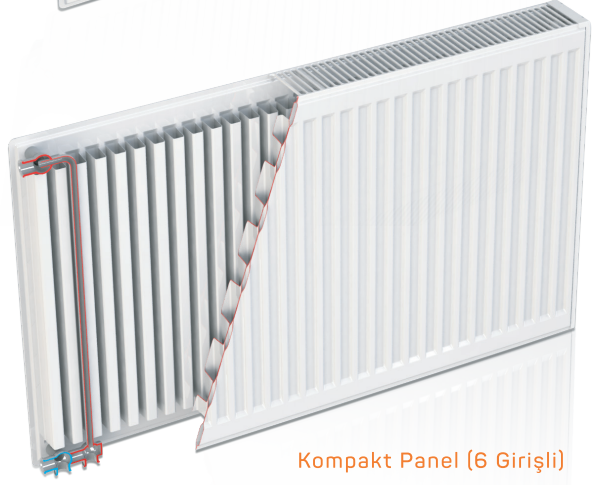

Standart Panel (4 Girişli)