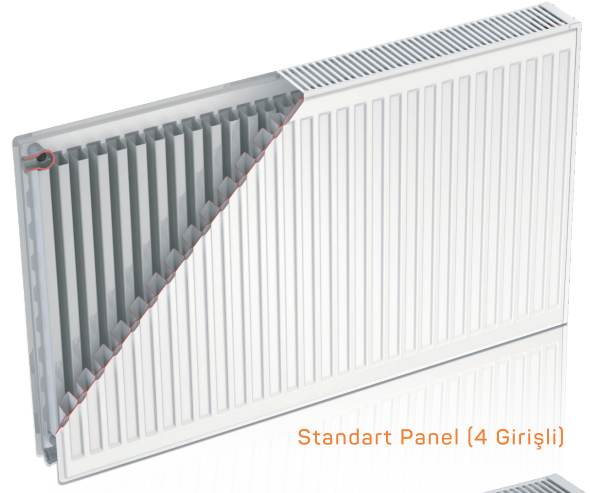

Ferrolı

1955'den beri biz hep buradayız...

PANEL RADYATÖR

- Yüksek Performans
- Uzun Ömür
- 7 Farklı Yükseklik
- 28 Farklı Uzunluk

10YIL
GARANTİ

444 40 01

EN 442

CE

Ferrolı ürünlerin garanti sürelerinde değişiklik yapma hakkını saklı tutar.

bestherm

PANEL RADYATÖR

GENEL ÖZELLİKLER

- **Tip 21 (PKP) ve Tip 22 (PKKP)** model standart ve kompakt ventilli üretim,
- **200, 300, 400, 500, 600, 750, 900 mm**'lik 7 farklı yükseklik seçeneği,
- **300 - 3000 mm** arasında 28 farklı uzunluk seçeneği, (100 mm'lik adımlarla)
- Radyatörler yüzey hazırlama işlemine tabi tutularak yağ, toz ve su gibi istenmeyen maddeler yüzeyden uzaklaştırılır ve nano teknoloji ile yüzey kaplanır. Sonrasında yağ boya tankına daldırılarak astar boyası hazırlanan radyatörler, RAL 9016 epoksi polyester toz boya ile boyanır.
- Konvektörler, radyatörlerin ıslak kanallarına doğrudan puntalanarak, ısı transferi artırılır, maksimum verim sağlanır.
- Üretilen radyatörlerin tamamı 13 bar basınç altında test edilmektedir.
- Özel ambalaj sistemi sayesinde nakliye, depolama ve montaj sırasında oluşabilecek hasarlara karşı koruma altına alınmıştır.
- Çıkarılabilen üst ızgara ve yan kapakları sayesinde temizlemesi kolaydır.